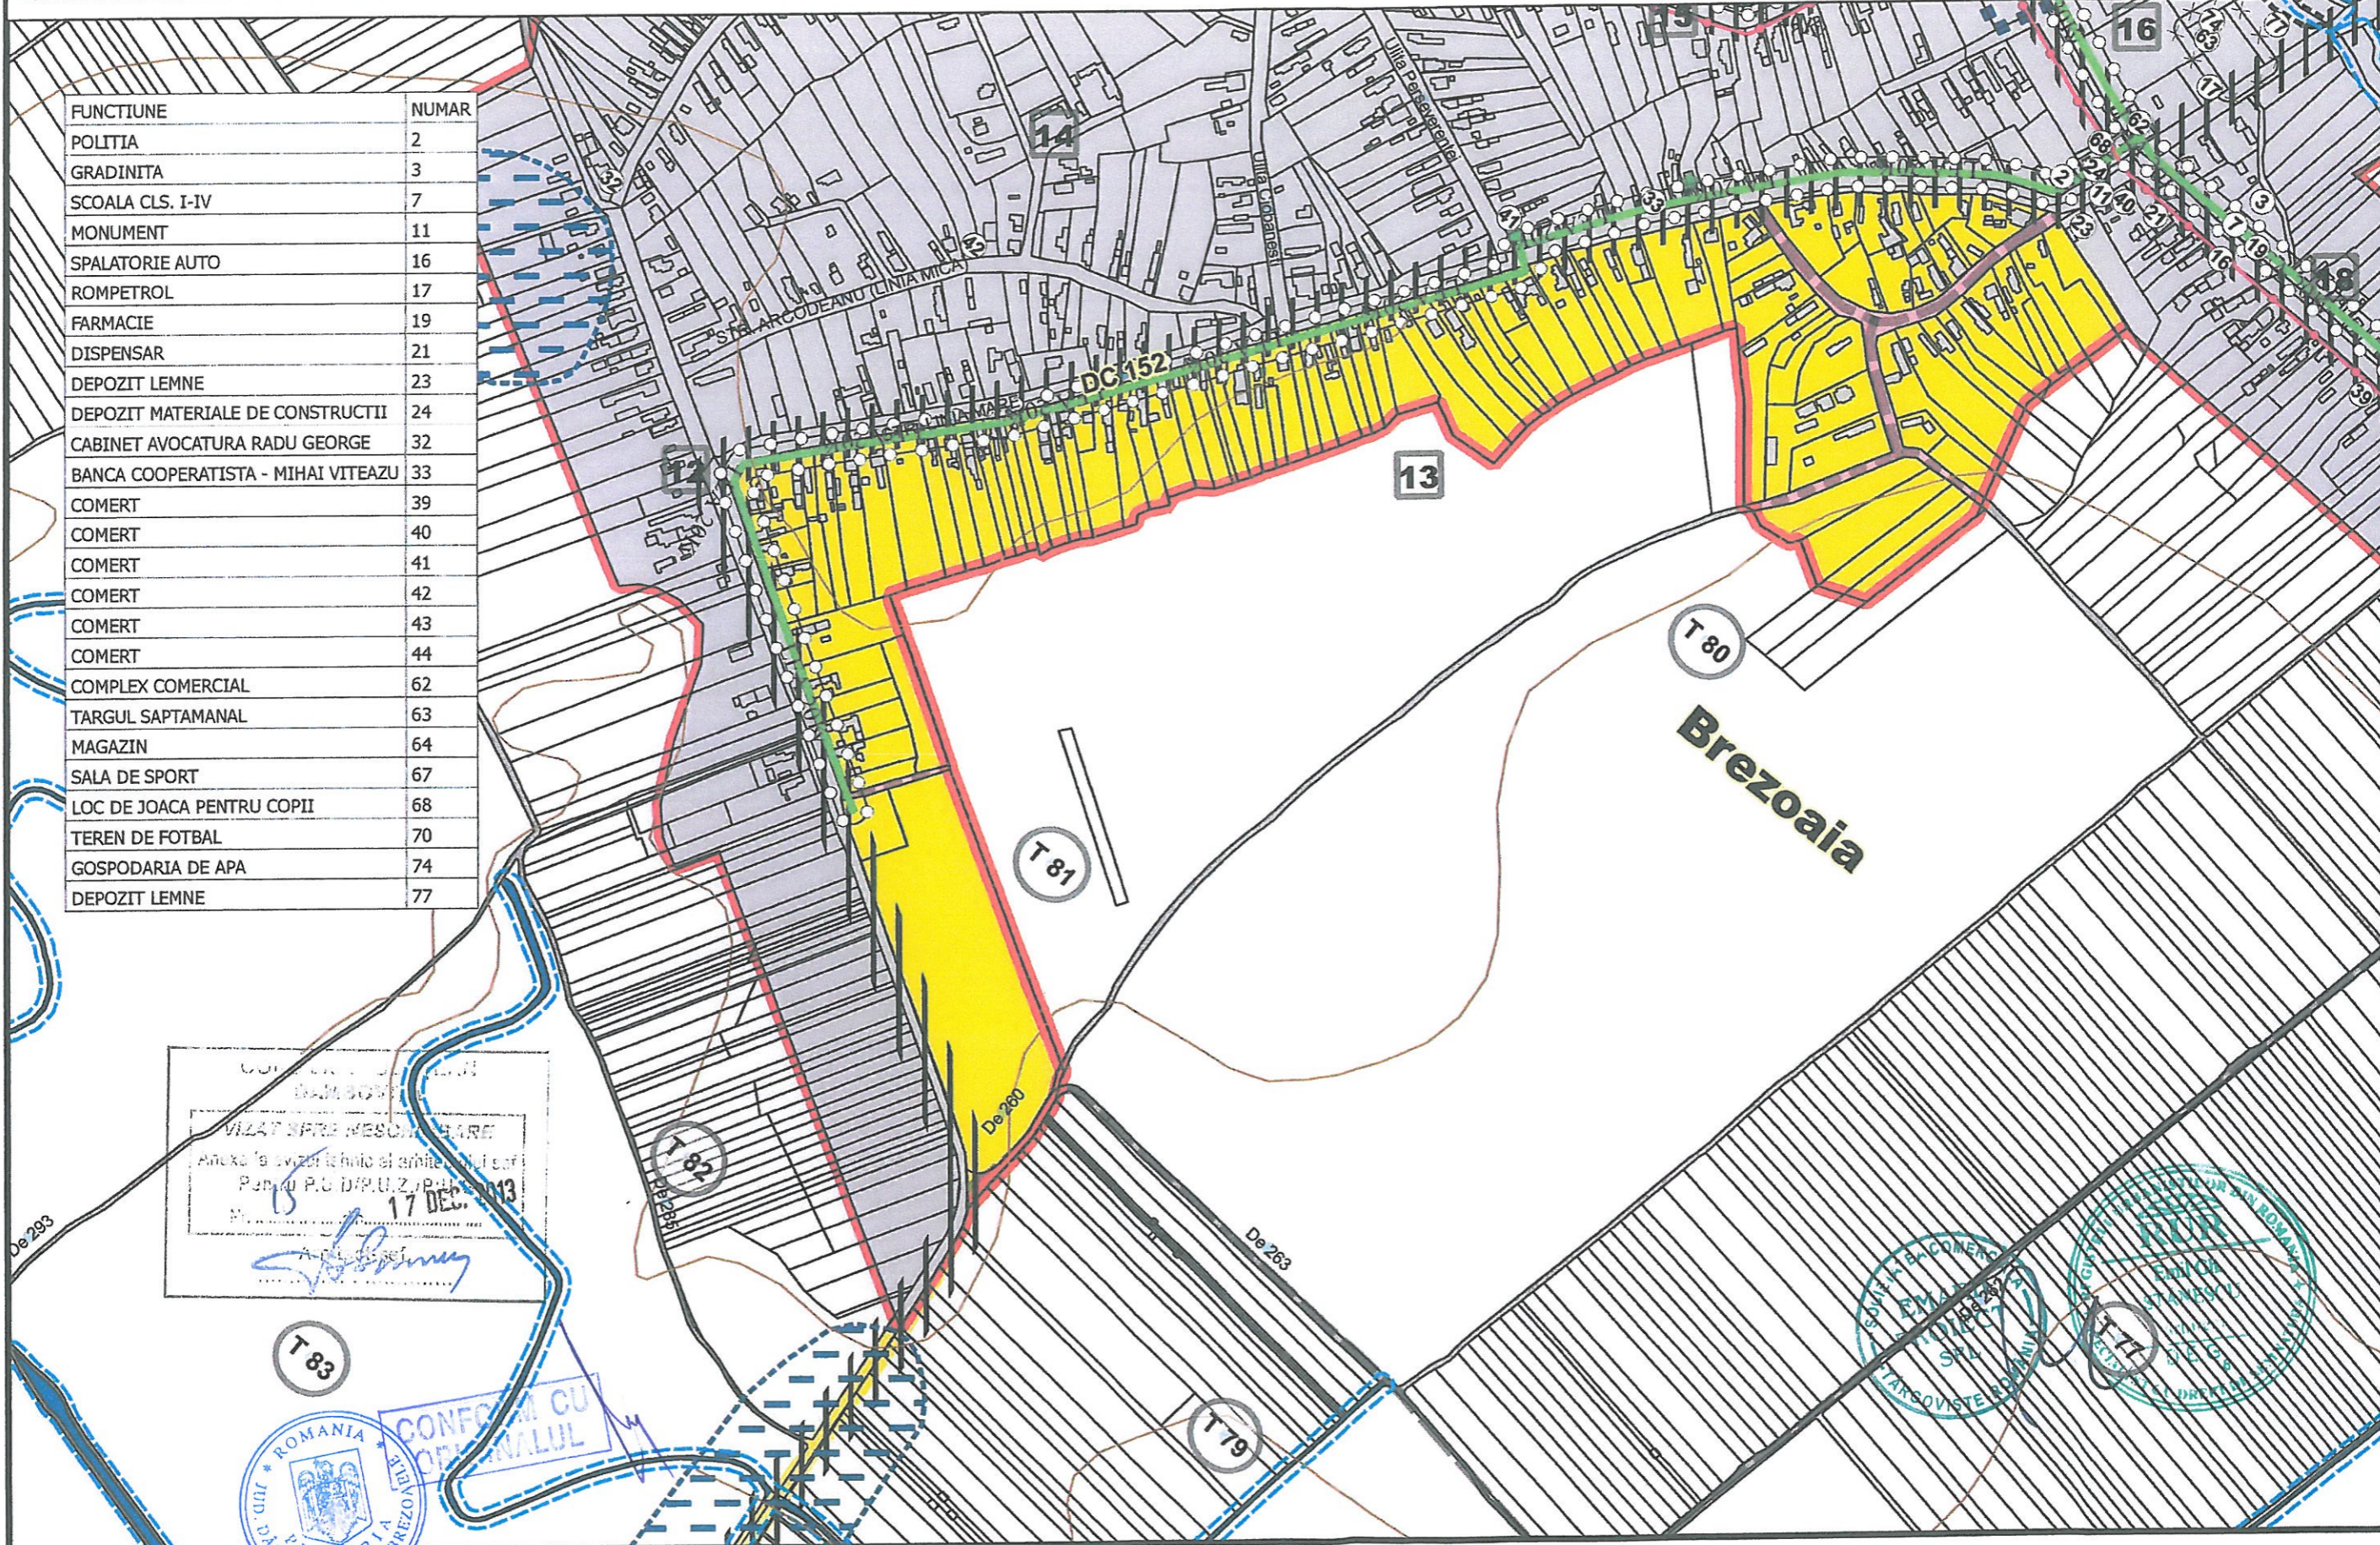

RLUCB - REGULAMENTUL LOCAL DE URBANISM - COMUNA BREZOAIELE UTR

DECEMBRIE 2013

13

REGLEMENTARI PE U.T.R.

FUNCTIUNE	NUMAR
POLITIA	2
GRADINITA	3
SCOALA CLS. I-IV	7
MONUMENT	11
SPALATORIE AUTO	16
ROMPETROL	17
FARMACIE	19
DISPENSAR	21
DEPOZIT LEMNE	23
DEPOZIT MATERIALE DE CONSTRUCTII	24
CABINET AVOCATURA RADU GEORGE	32
BANCA COOPERATISTA - MIHAI VITEAZU	33
COMERT	39
COMERT	40
COMERT	41
COMERT	42
COMERT	43
COMERT	44
COMPLEX COMERCIAL	62
TARGUL SAPTAMANAL	63
MAGAZIN	64
SALA DE SPORT	67
LOC DE JOACA PENTRU COPII	68
TEREN DE FOTBAL	70
GOSPODARIA DE APA	74
DEPOZIT LEMNE	77